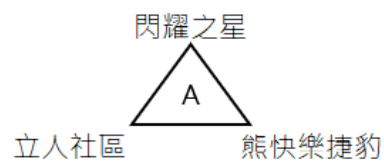

北區晉級賽—每組取一（甲組取二）晉級全國賽，戊組為三戰兩勝

日期	時間	場次	北科附工棒球場 A			場次	北科附工棒球場 B			場次	大勇國小棒球場		
			先攻-先守				先攻-先守				先攻-先守		
7/13 (六)	08:00	北 43	A 組一	:	F 組一	北 49	C 組一	:	H 組一				
	09:30	北 44	F 組一	:	K 組一	北 50	H 組一	:	M 組一	北 55	E 組一	: J 組一	
	11:00	北 45	K 組一	:	A 組一	北 51	M 組一	:	C 組一	北 56	J 組一	: E 組一	
	12:30	北 46	B 組一	:	G 組一	北 52	D 組一	:	I 組一	北 57 <small>(如果有需要)</small>	擲銅板	:	擲銅板
	14:00	北 47	G 組一	:	L 組一	北 53	I 組一	:	N 組一				
	15:30	北 48	L 組一	:	B 組一	北 54	N 組一	:	D 組一				

中區小組賽—每組取一晉級晉級賽

日期	時間	場次	東海大學棒球场			場次	春安國小棒球场		
			先攻-先守				先攻-先守		
7/6 (六)	08:00	中 1	春安虎	:	大神岡社區	中 7	東海河馬(白)	:	員林酷龍
	09:30	★中 2	大神岡社區	:	保福雷龍	中 8	員林酷龍	:	台中騎士
	11:00	★中 3	保福雷龍	:	春安虎	中 9	台中騎士	:	東海河馬(白)
	12:30	★中 4	台中仁美	:	台中向上	中 10	台中道奇	:	中興藍鯨
	14:00	★中 5	台中向上	:	臺中健行小牛	中 11	中興藍鯨	:	東海河馬(紅)
	15:30	中 6	臺中健行小牛	:	台中仁美	中 12	東海河馬(紅)	:	台中道奇

中區晉級賽—雙敗淘汰, 勝者進入全國賽

日期	時間	場次	東海大學棒球场		
			先攻-先守		
7/7 (日)	09:30	★中 13	A 組一	:	C 組一
	11:00	★中 14	B 組一	:	D 組一
	12:30	★中 15	中 13 敗	:	中 14 敗

南區小組賽-每組取一進入全國賽

日期	時間	場次	迷瑪力壘球場 A		
			先攻-先守		
7/7 (日)	08:00	南 1	閃耀之星	:	立人社區
	09:30	南 2	立人社區	:	熊快樂捷豹
	11:00	南 3	熊快樂捷豹	:	閃耀之星
	12:30	南 4	熊快樂雄鷹	:	小馬親子棒球
	14:00	南 5	小馬親子棒球	:	高市小太陽
	15:30	南 6	高市小太陽	:	熊快樂雄鷹