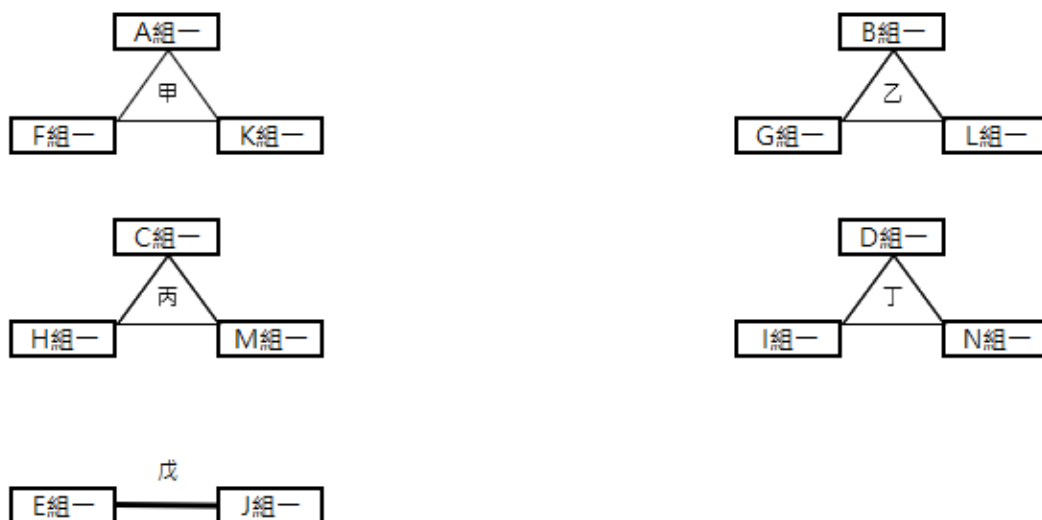

北區晉級賽—每組取一（甲組取二）晉級全國賽，戊組為三戰兩勝

日期	時間	場次	北科附工棒球場 A			場次	北科附工棒球場 B			場次	大勇國小棒球場		
			先攻-先守				先攻-先守				先攻-先守		
7/13 (六)	08:00	北 43	A 組一	:	F 組一	北 49	C 組一	:	H 組一				
	09:30	北 44	F 組一	:	K 組一	北 50	H 組一	:	M 組一	北 55	E 組一	: J 組一	
	11:00	北 45	K 組一	:	A 組一	北 51	M 組一	:	C 組一	北 56	J 組一	: E 組一	
	12:30	北 46	B 組一	:	G 組一	北 52	D 組一	:	I 組一	北 57 (如果有需要)	擲銅板	:	擲銅板
	14:00	北 47	G 組一	:	L 組一	北 53	I 組一	:	N 組一				
	15:30	北 48	L 組一	:	B 組一	北 54	N 組一	:	D 組一