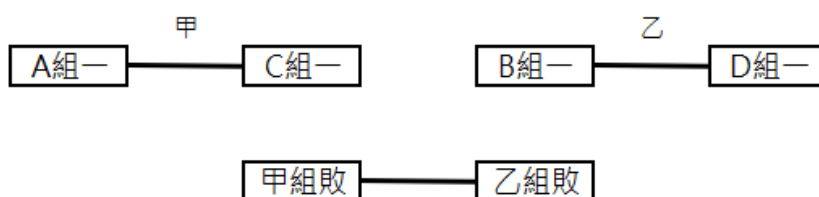

中區小組賽—每組取一晉級晉級賽

日期	時間	場次	東海大學棒球场			場次	春安國小棒球场		
			先攻-先守				先攻-先守		
7/6 (六)	08:00	中 1	春安虎	:	大神岡社區	中 7	東海河馬(白)	:	員林酷龍
	09:30	★中 2	大神岡社區	:	保福雷龍	中 8	員林酷龍	:	台中騎士
	11:00	★中 3	保福雷龍	:	春安虎	中 9	台中騎士	:	東海河馬(白)
	12:30	★中 4	台中仁美	:	台中向上	中 10	台中道奇	:	中興藍鯨
	14:00	★中 5	台中向上	:	臺中健行小牛	中 11	中興藍鯨	:	東海河馬(紅)
	15:30	中 6	臺中健行小牛	:	台中仁美	中 12	東海河馬(紅)	:	台中道奇

中區晉級賽—雙敗淘汰, 勝者進入全國賽

日期	時間	場次	東海大學棒球场		
			先攻-先守		
7/7 (日)	09:30	★中 13	A 組一	:	C 組一
	11:00	★中 14	B 組一	:	D 組一
	12:30	★中 15	中 13 敗	:	中 14 敗