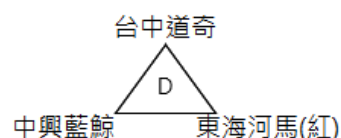

中區小組賽—每組取一晉級晉級賽

日期	時間	場次	東海大學棒球场			場次	春安國小棒球场		
			先攻-先守				先攻-先守		
7/6 (六)	08:00	中 1	春安虎	:	大神岡社區	中 7	東海河馬(白)	:	員林酷龍
	09:30	★中 2	大神岡社區	:	保福雷龍	中 8	員林酷龍	:	台中騎士
	11:00	★中 3	保福雷龍	:	春安虎	中 9	台中騎士	:	東海河馬(白)
	12:30	★中 4	台中仁美	:	台中向上	中 10	台中道奇	:	中興藍鯨
	14:00	★中 5	台中向上	:	臺中健行小牛	中 11	中興藍鯨	:	東海河馬(紅)
	15:30	中 6	臺中健行小牛	:	台中仁美	中 12	東海河馬(紅)	:	台中道奇