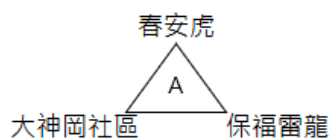

中區小組賽—每組取一晉級晉級賽

日期	時間	場次	東海大學棒球场			場次	春安國小棒球场		
			先攻-先守				先攻-先守		
7/6 (六)	08:00	中 1	春安虎	:	大神岡社區	中 7	東海河馬(白)	:	員林酷龍
	09:30	★中 2	大神岡社區	:	保福雷龍	中 8	員林酷龍	:	台中騎士
	11:00	★中 3	保福雷龍	:	春安虎	中 9	台中騎士	:	東海河馬(白)
	12:30	★中 4	台中仁美	:	台中向上	中 10	台中道奇	:	中興藍鯨
	14:00	★中 5	台中向上	:	臺中健行小牛	中 11	中興藍鯨	:	東海河馬(紅)
	15:30	中 6	臺中健行小牛	:	台中仁美	中 12	東海河馬(紅)	:	台中道奇