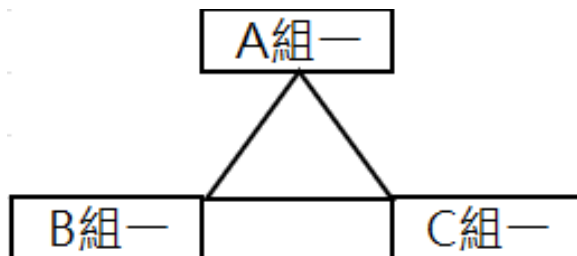

南區分區決賽—取分組前二名晉級全國賽。

日期	時間	場次	小北棒球場 E 先攻-先守
6/10 (六)	08:00	南 10	A 組一 : B 組一
	09:30	南 11	B 組一 : C 組一
	11:00	南 12	C 組一 : A 組一